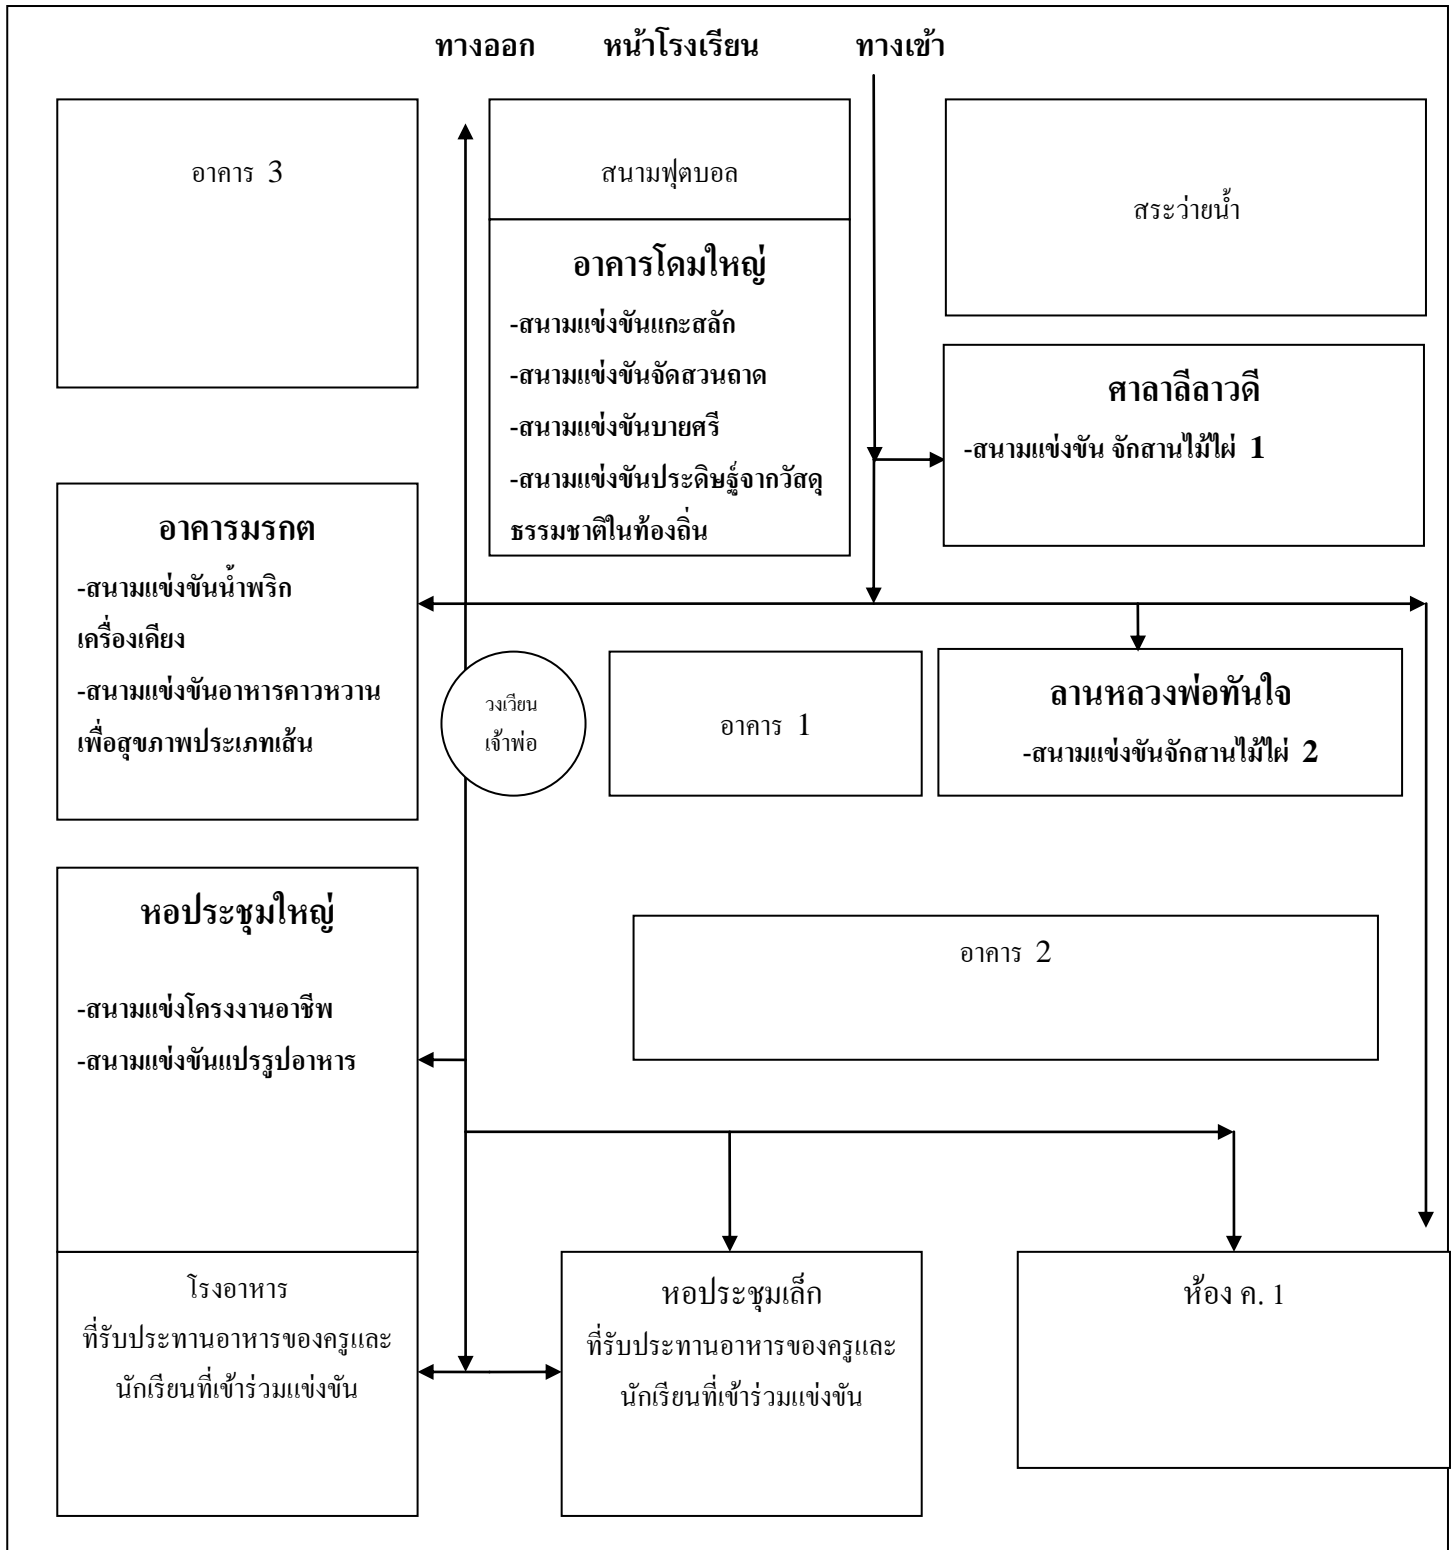

แผนผังการแข่งขันทักษะการงานอาชีพและเทคโนโลยี (ทักษะด้านการงานอาชีพ)

งานศิลปหัตถกรรมครั้งที่ 62 ระดับภาคตะวันออกเฉียงเหนือ ปี 2555

ณ สนามแข่งขันโรงเรียนเมืองพญาแลวิทยา

หมายเหตุ วันที่ 3 ธันวาคม พ.ศ. 2555 แข่งขันระดับชั้นมัธยมศึกษาตอนต้น

วันที่ 4 ธันวาคม พ.ศ. 2555 แข่งขันระดับชั้นมัธยมศึกษาตอนปลาย