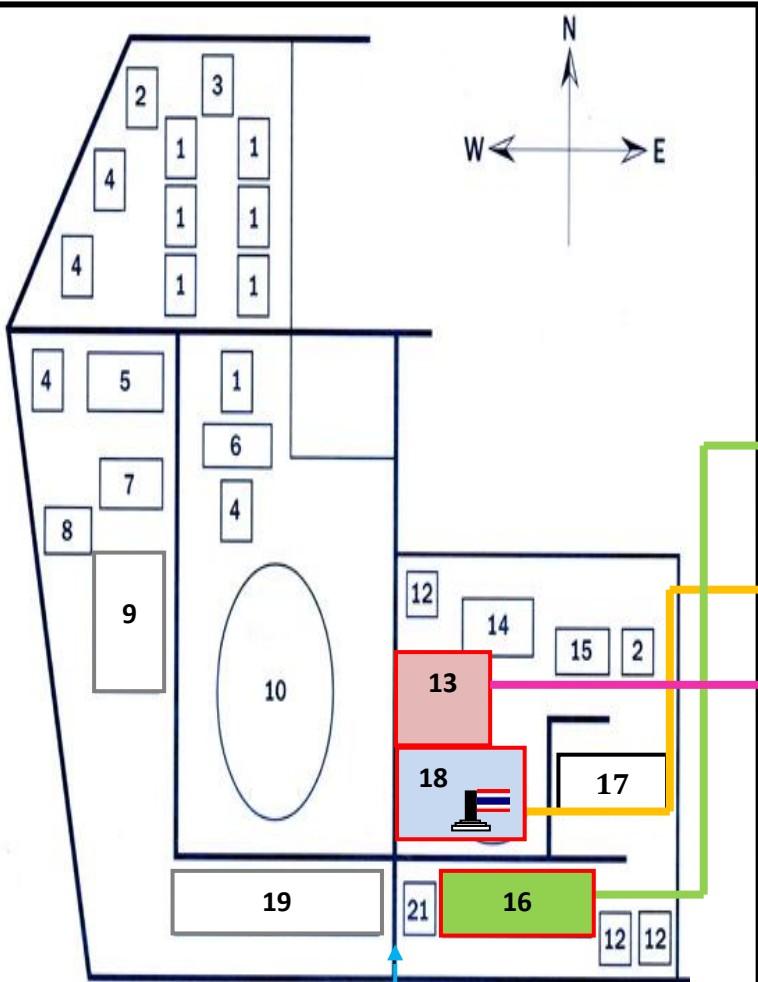

# แผนผังโรงเรียนบ้านเขว้าวิทยายน อำเภอบ้านเขว้า จังหวัด

ชัยภูมิ -

500 เมตร

ถนนบูรพา ฟ้าไหม

221	222	223	ห้องโสต ฯ		227	228
สนามแข่งขันตอบปัญหา ม.ต้น-ม.			ปลาย		ดนตรี	
211	212	213	214	พัสดุ	การเงิน	ห้อง
ลานพิธีหน้าเสาธง สนามแข่งขันโครงการ ม.ต้น - ม.				ผอ./สารบัญ		ธุรการ

ลานพิธีหน้าเสาธง สนามแข่งขันโครงการ ม.ต้น - ม.

หอประชุมสนามแข่งขันเอโรบิก

- |                    |                     |
|--------------------|---------------------|
| 1. บ้านพักครู      | 11. ห้องน้ำนักเรียน |
| 2. บ้านพักนักเรียน | 12. ห้องน้ำนักเรียน |
| 3. หอพักญี่ปุ่น    | 13. หอประชุม        |
| 4. บ้านพักนักเรียน | 14. หอประชุม        |
| 5. โรงฝึกงานเกษตร  | 15. โรงฝึกงาน       |
| อุตสาหกรรม         |                     |
| 6. คอกเลี้ยงไก่    | 16. อาคาร 1         |
| 7. คอกเลี้ยงหมู    | 17. อาคาร           |
| วิทยาศาสตร์        |                     |
| 8. เรือนเพาะชำ     | 18. ลานพิธี เสาธง   |

ทางเข้า  
ทางออก