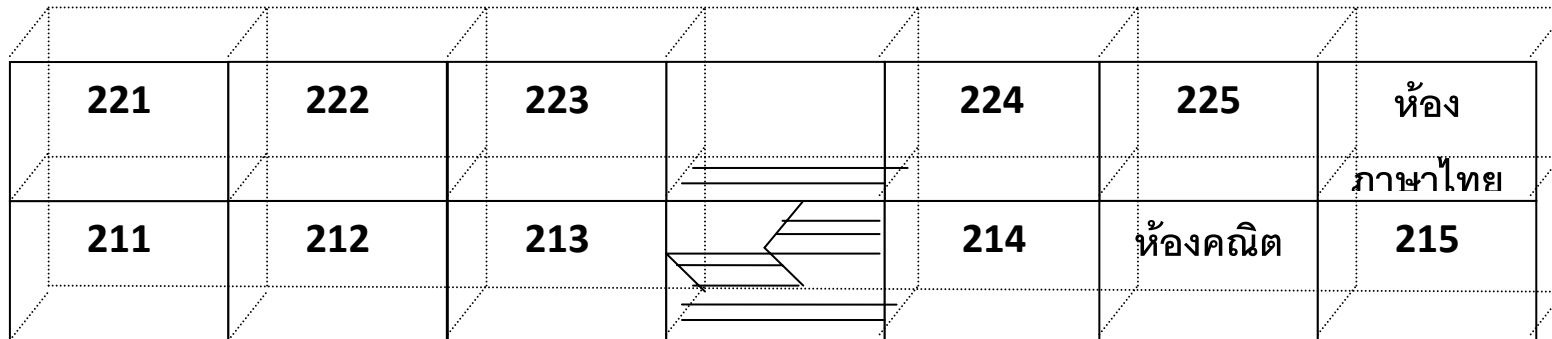

ผังบริเวณงานแข่งขันทักษะทางวิชาการ โรงเรียนแม่แตง

อาคาร 2

อาคาร 4

อาคาร 2	ห้อง	211	- การอ่าน ม.ต้น - ม.ปลาย
		212	- เรียงความและคัดลายมือ ม.ต้น - ม.ปลาย
		221	- อาชยาน ม.ต้น
		222	- เก็บตัวอาชยาน ม.ต้น
		223	- แต่งบทร้อยกรอง ม.ต้น - ม.ปลาย
		224	- เก็บตัวอาชยาน ม.ปลาย
		225	- อาชยาน ม.ปลาย
อาคาร 4	ห้องศูนย์นวัตกรรมการศึกษาเรียนรู้		- สุนทรพจน์ ม.ต้น - ม.ปลาย
	ห้องกายวิยาศ		- เก็บตัวสุนทรพจน์ ม.ต้น - ม.ปลาย
ห้องสมุด			- คำคม ม.ต้น - ม.ปลาย
โรงอาหาร			- หนังสือเล่มเล็ก