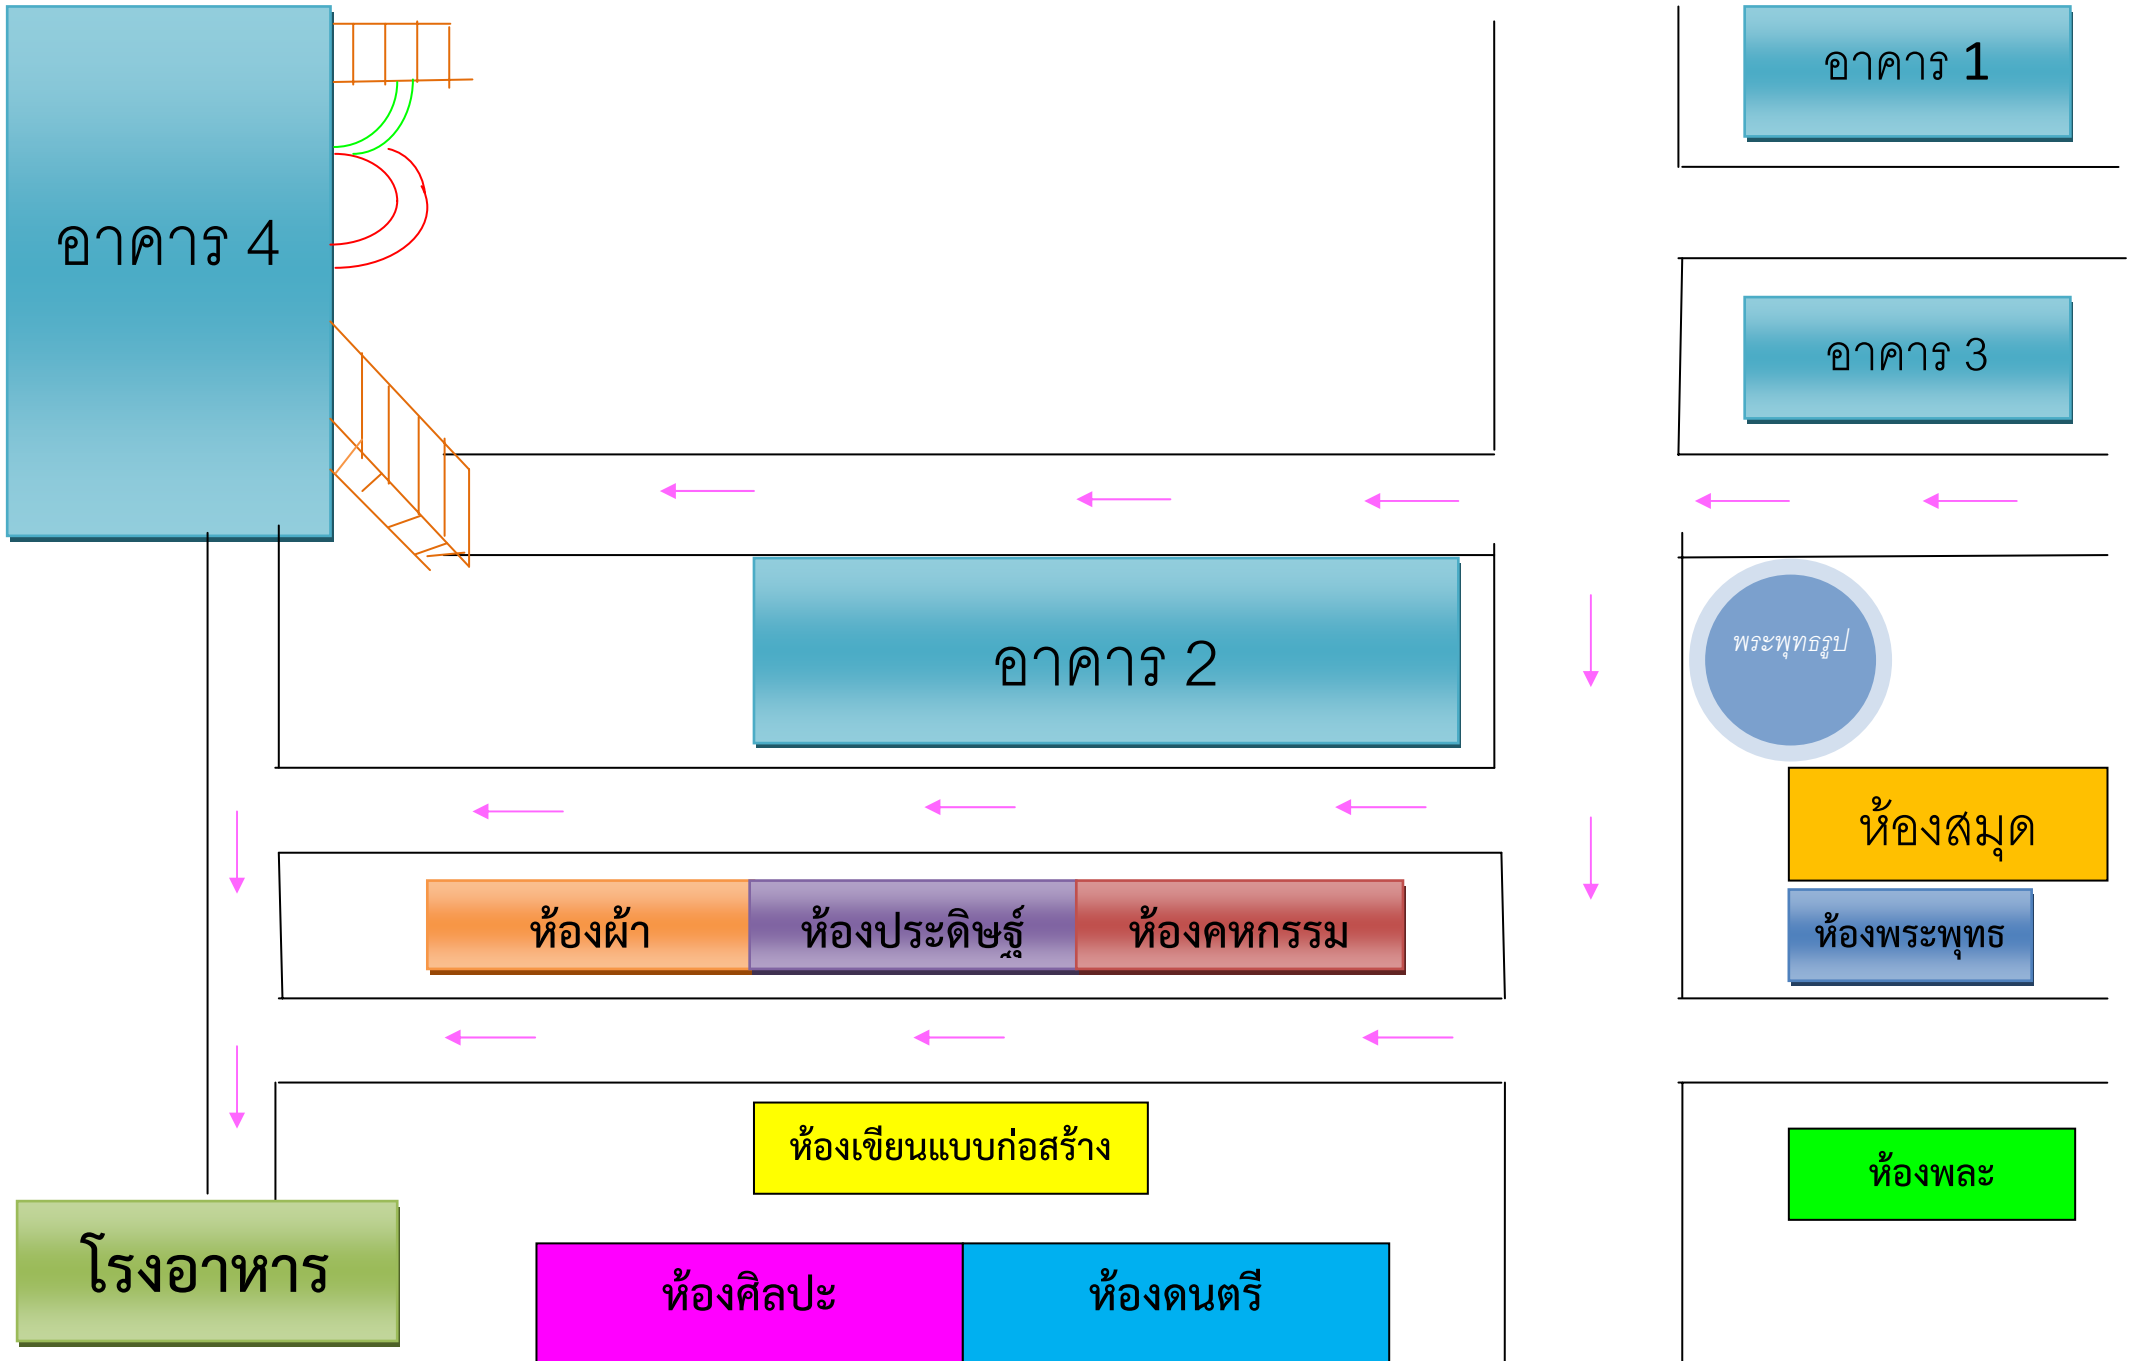

ผังบริเวณงานแข่งขันทักษะทางวิชาการ โรงเรียนแม่แตง

อาคาร 2

อาคาร 4

อาคาร 2	ห้อง	211	- การอ่าน ม.ต้น - ม.ปลาย
		212	- เรียงความและคัดลายมือ ม.ต้น - ม.ปลาย
		221	- อาชยาน ม.ต้น
		222	- เก็บตัวอาชยาน ม.ต้น
		223	- แต่งบทร้อยกรอง ม.ต้น - ม.ปลาย
		224	- เก็บตัวอาชยาน ม.ปลาย
		225	- อาชยาน ม.ปลาย
อาคาร 4	ห้องศูนย์นวัตกรรมการศึกษาเรียนรู้		- สุนทรพจน์ ม.ต้น - ม.ปลาย
	ห้องกายวิยาศ		- เก็บตัวสุนทรพจน์ ม.ต้น - ม.ปลาย
ห้องสมุด			- คำคม ม.ต้น - ม.ปลาย
โรงอาหาร			- หนังสือเล่มเล็ก