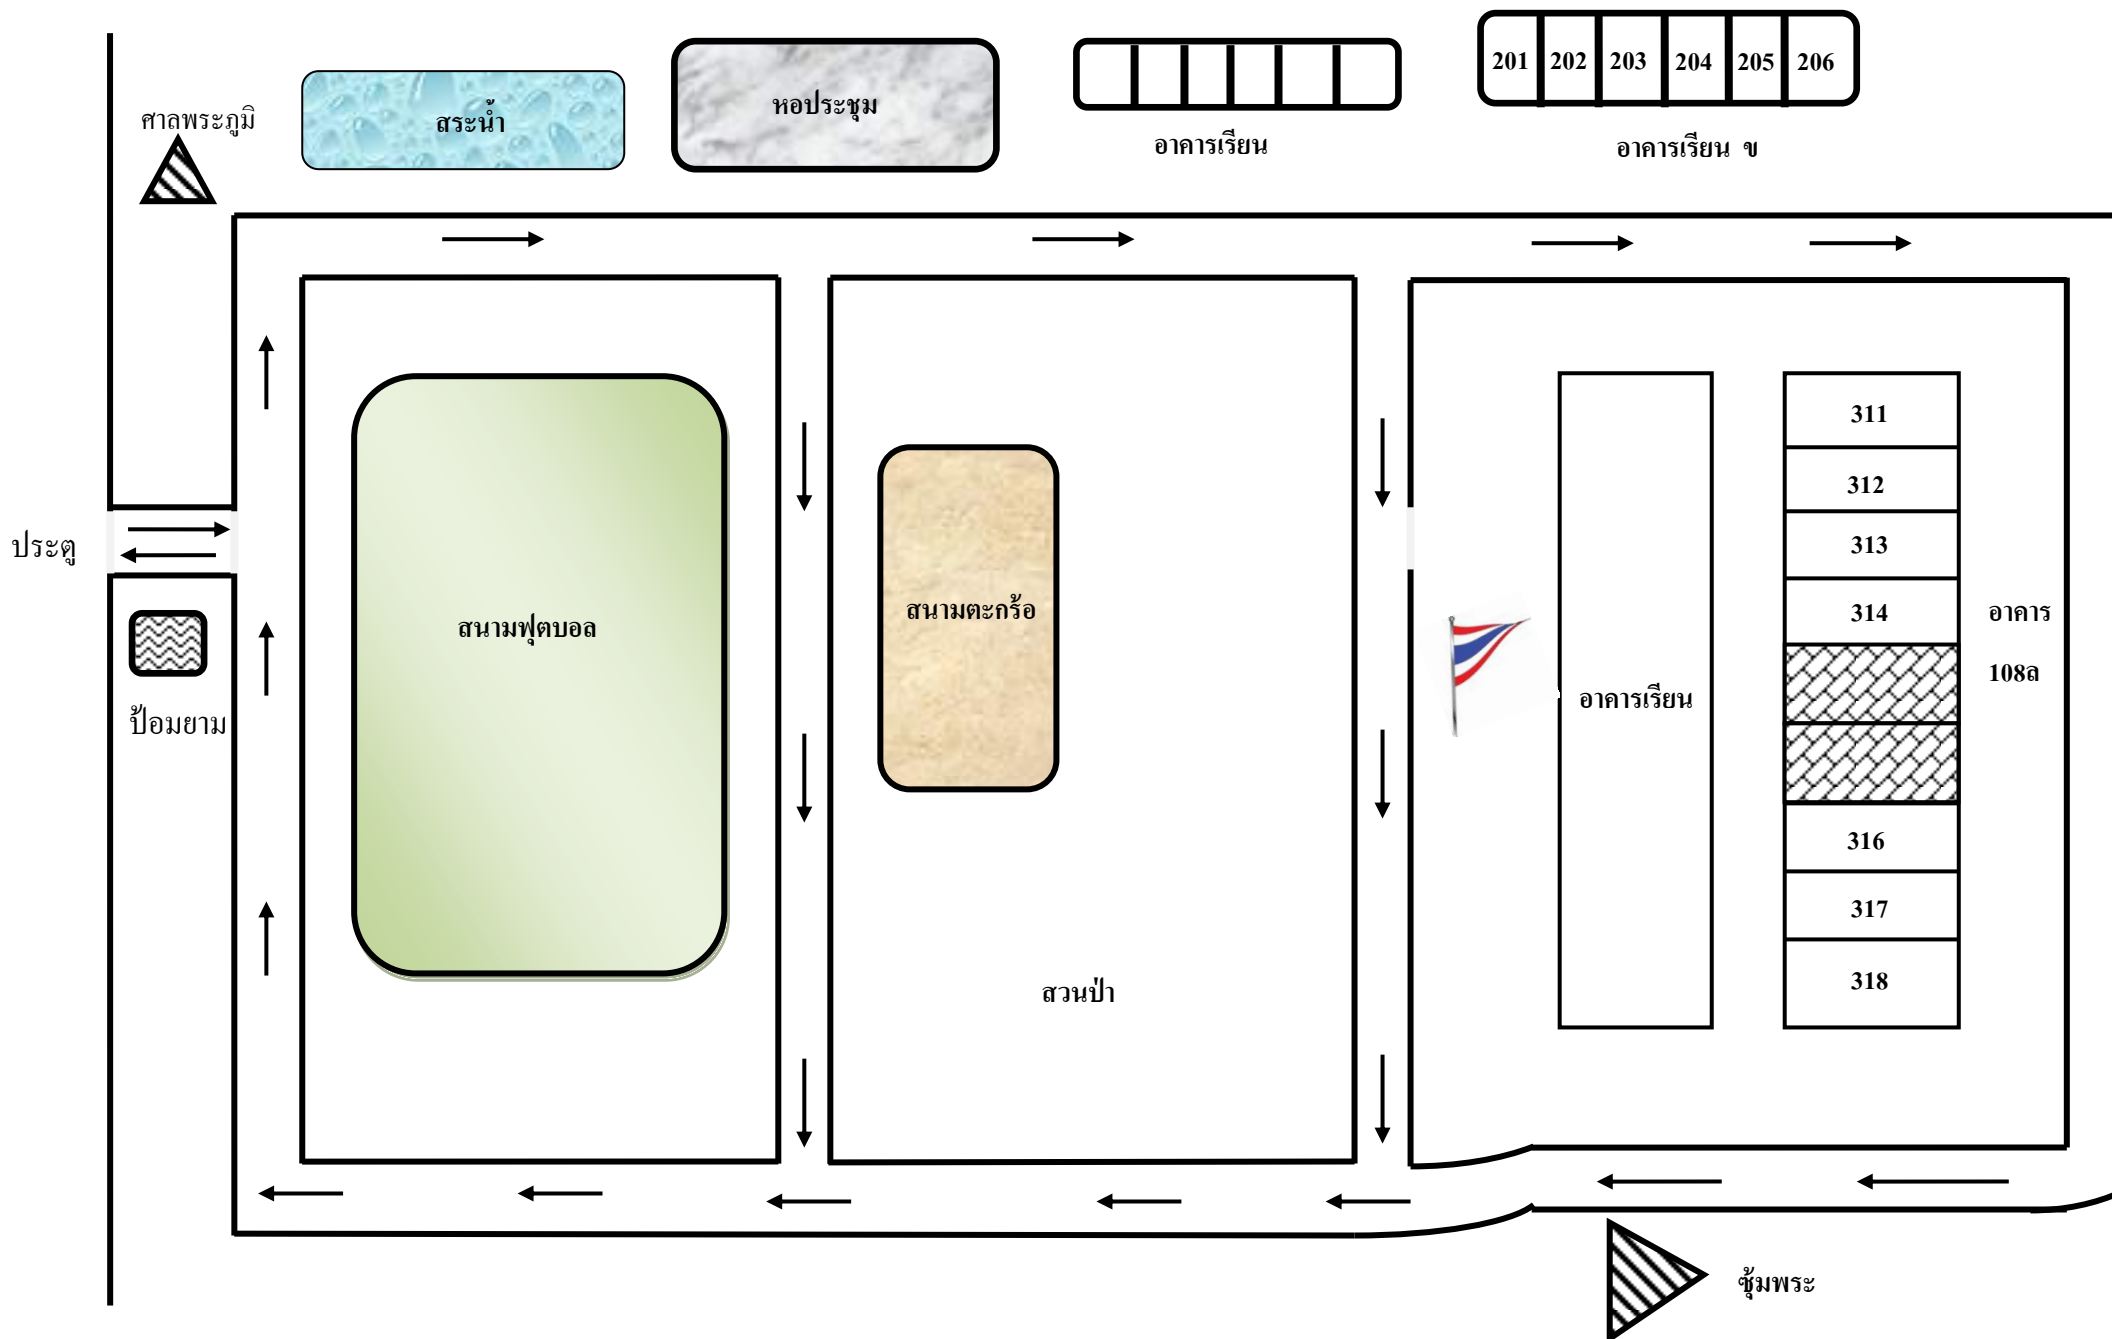

# ผังสนามแข่งโรงเรียนแม่กุวิทยาคม

N ←

ศาลพระภูมิ

สระน้ำ

หอประชุม

อาคารเรียน

201 202 203 204 205 206

อาคารเรียน ข

ประตู

ป้อมยาม

สนามฟุตบอล

สนามตะกร้อ

สวนป่า

อาคารเรียน

311  
312  
313  
314  
316  
317  
318

อาคาร 108ถ

ซุ้มพระ